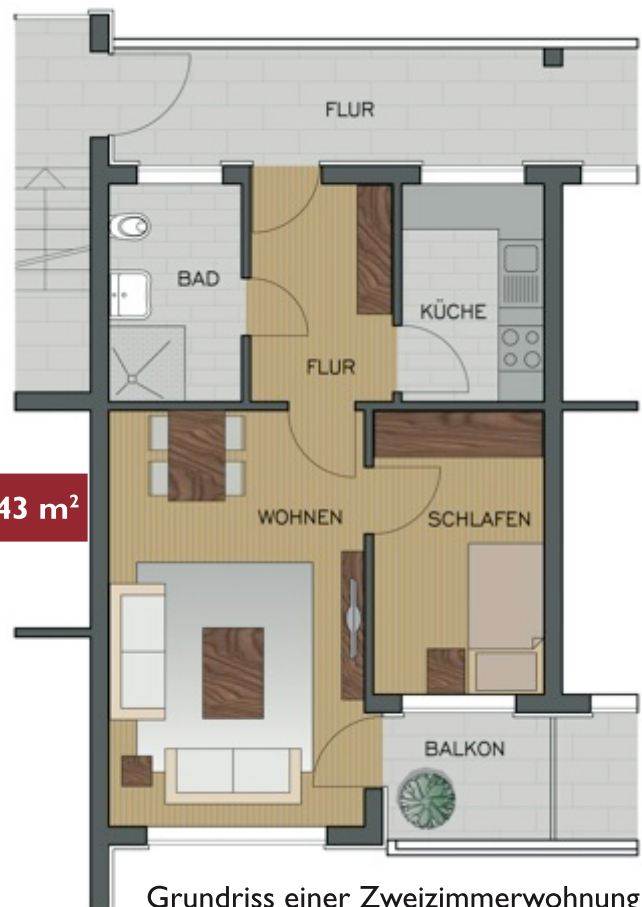

Grundriss einer Zweizimmerwohnung

ca. 58 m²

Betreutes Wohnen

Christophorusstift
Hammersteinstraße 13/15

Grundriss einer Zweizimmerwohnung

1 cm = 1 m

Maßstab: 1:100

Grundriss einer Zweizimmerwohnung

Grundrissbeispiele

Grundriss einer Zweizimmerwohnung
Christophorusstift Haus D

Betreutes Wohnen

Christophorusstift
Hammersteinstraße 1-5 / Himmelsthürer Straße 29

1 cm = 1 m

Maßstab: 1:100

Grundriss einer Zweizimmerwohnung
Christophorusstift Haus D